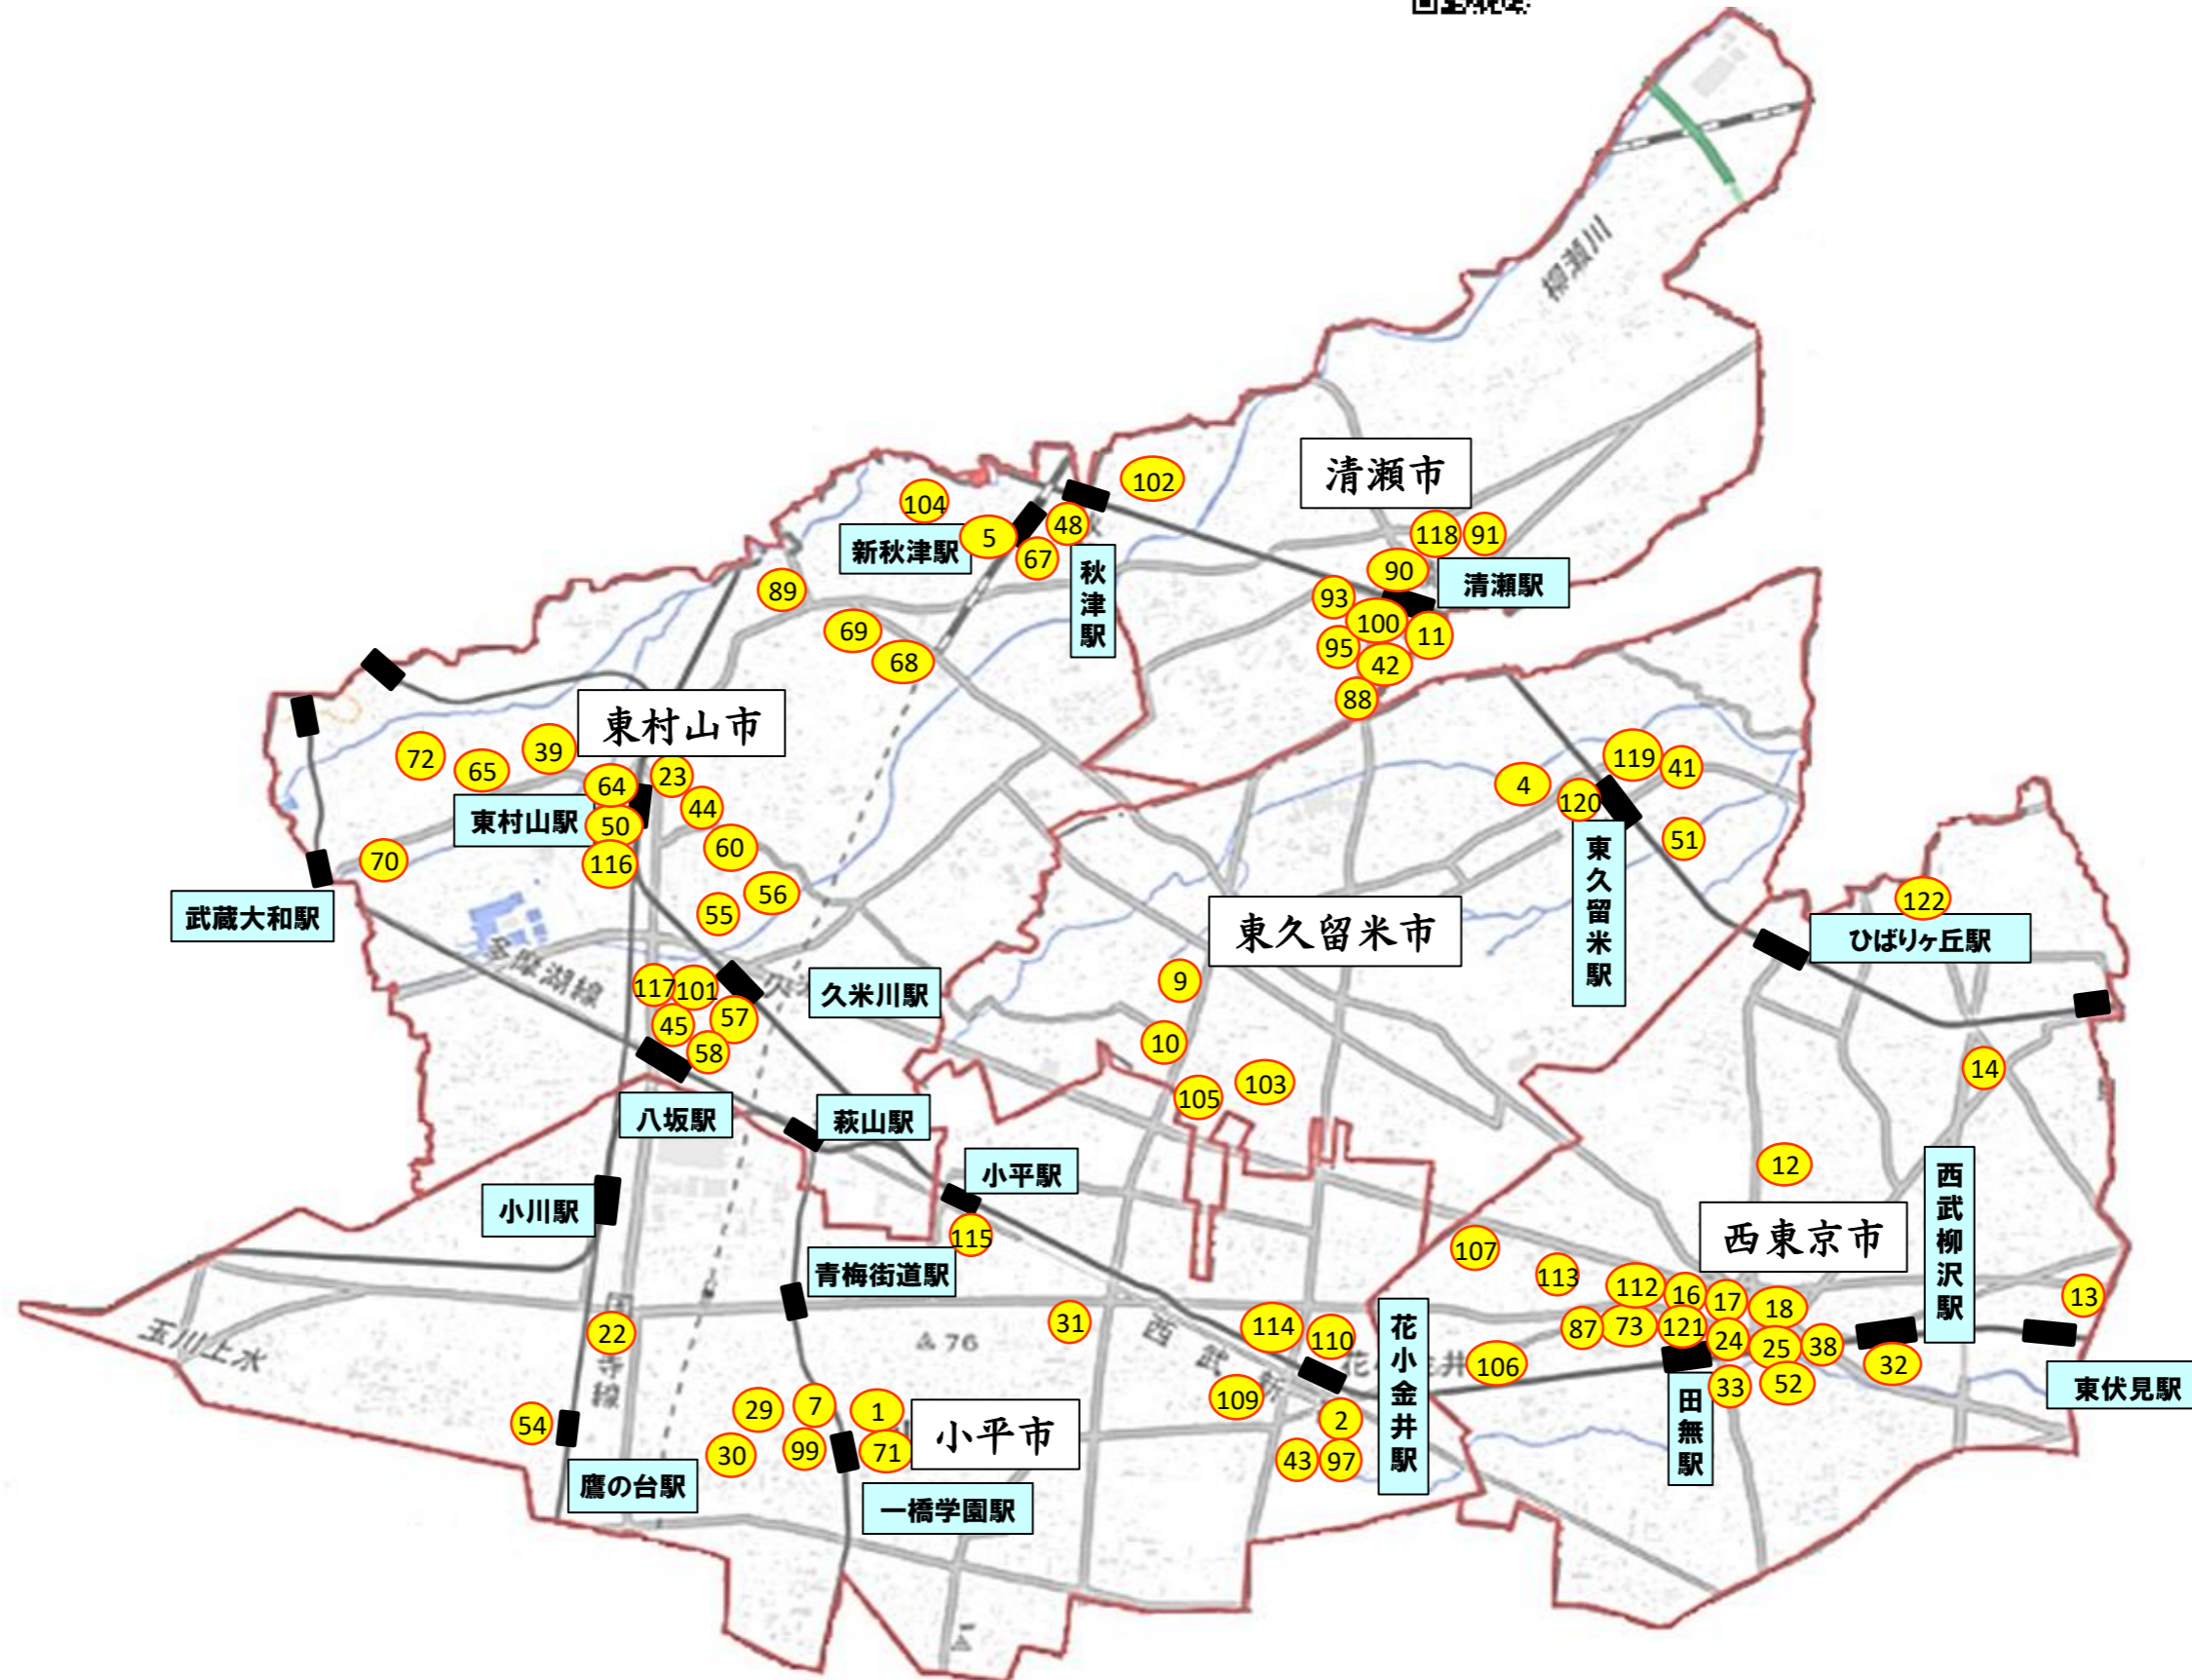

～北多摩北部圏域～

小平市・東村山市・清瀬市・東久留米市・西東京市

野菜メニュー店マップ

■詳しい内容をお知りになりたい方は、多摩小平保健所ホームページをご覧ください。

■ホームページアドレス <https://www.fukushihoken.metro.tokyo.lg.jp/smph/tamakodaira/eiyo/yasaimenu.html>

小平市・東村山市・清瀬市・東久留米市・西東京市

野菜メニュー店 お店一覧

「野菜メニュー店」は、
1食当たり120グラム以上の野菜を
使ったメニューがあるお店です。
また、高齢のかたに配慮したメニュー
(肉・魚・卵・大豆製品等を使った、
食べやすいメニュー)を
用意しているお店もあります。
元気な毎日をつくるため、
気になるお店をチェックして、
ぜひご利用ください。

野菜メニュー店のホームページは
こちらからご覧ください。

東京都多摩小平保健所

多摩小平保健所
オリジナルキャラクター
あらうさぎ

【清瀬市】

番号	店舗名	高齢者配慮メニュー	種類	所在地	電話番号
11	尾張屋		そば	松山1-9-1	042-491-1126
42	レパニラ定食Kei楽	○	中華	松山1-20-3	042-497-9208
88	キッチン スズキ	○	レストラン	松山1-20-8	042-491-0160
90	そうすけ	○	中華	元町1-10-13	042-491-7334
91	同心居 清瀬店	○	レストラン	元町1-1-20	042-496-0808
93	そば処 朝日屋	○	そば	松山2-14-14	042-491-0130
95	篠新	○	そば	松山2-4-6	042-494-1514
100	日高屋清瀬南口店		中華	松山1-11-12	042-492-6768
102	西のやかた	○	焼き鳥屋	野塩1-171-13拓実ビル1F	042-495-4522
118	ぎょうざの満洲 清瀬北口店		中華	元町1-10-9	042-495-8485

【東久留米市】

番号	店舗名	高齢者配慮メニュー	種類	所在地	電話番号
4	松月庵	○	そば	本町2-5-6	042-477-6060
9	つけ麺とにぼしラーメンの店 黒潮屋		中華	下里3-17-12	042-478-1444
10	中華料理 珍来	○	中華	滝山5-12-23	042-471-7563
41	松華苑	○	中華	新川町1-6-2	042-473-3837
51	日高屋東久留米東口店		中華	新川町1-3-37KBビル1階	042-477-2280
103	くらしの雑貨とお昼ごはん ユメノキ	○	カフェ・喫茶	前沢5-16-11 第三松島ビル	042-476-7051
105	ROMI's COMPANY	○	レストラン	滝山4-1-40	042-420-7552
111	フクシマ商店 -おばあちゃんのイ タリアごはん-		キッチンカー	主に多摩地域で活動中 (ホームページ) https://www.fukushimasyouten.com/	
119	ぎょうざの満洲 東久留米駅前店		中華	東本町5-1	042-470-7388
120	ぎょうざの満洲 東久留米西口店		中華	本町1-5-2	042-479-7120