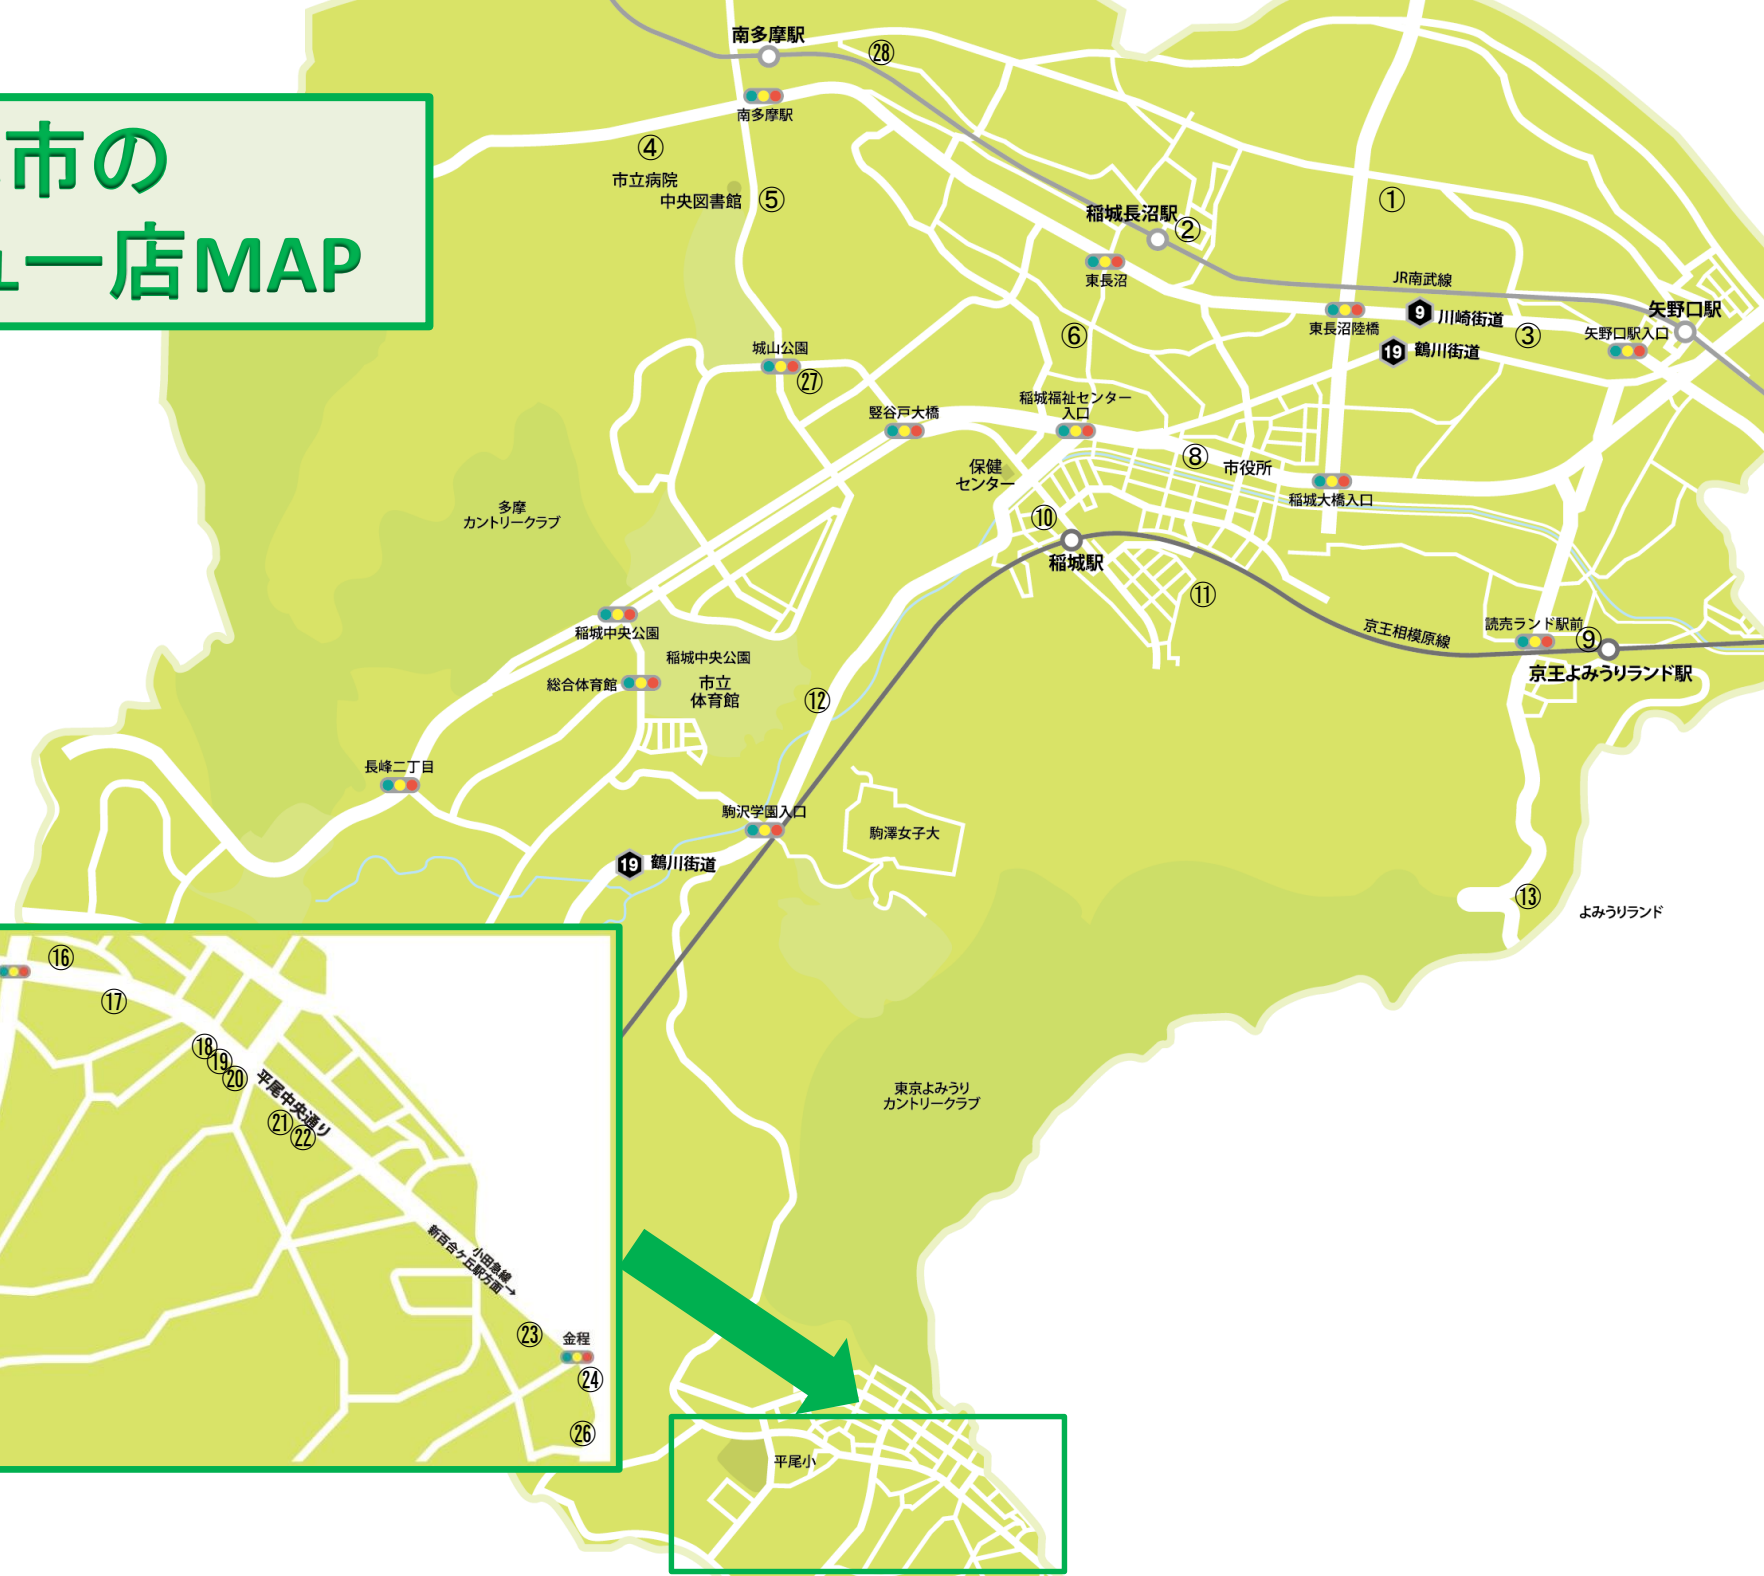

稲城市の 野菜メニュー店MAP

平尾周辺拡大図