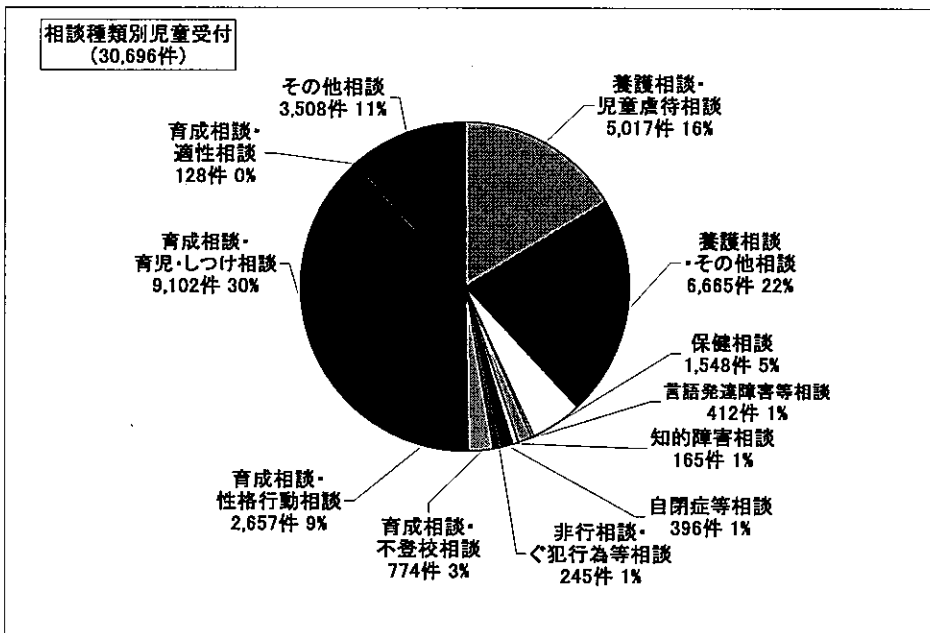

平成20年度 区市町村児童家庭相談統計

区 部 計	相談件数 (件)	児童人口 (人)	比児童人口数割合 (%)
区 部 計	20,137	1,122,369	1.8%
市 部 計	9,781	629,916	1.6%
町 村 部 計	778	13,163	5.9%
合 計	30,696	1,765,448	1.7%

(児童人口) 住民基本台帳による世帯と人口 [平成21年1月] 東京都総務局統計部

※1%未満の項目についてはグラフ掲載を一部省略。