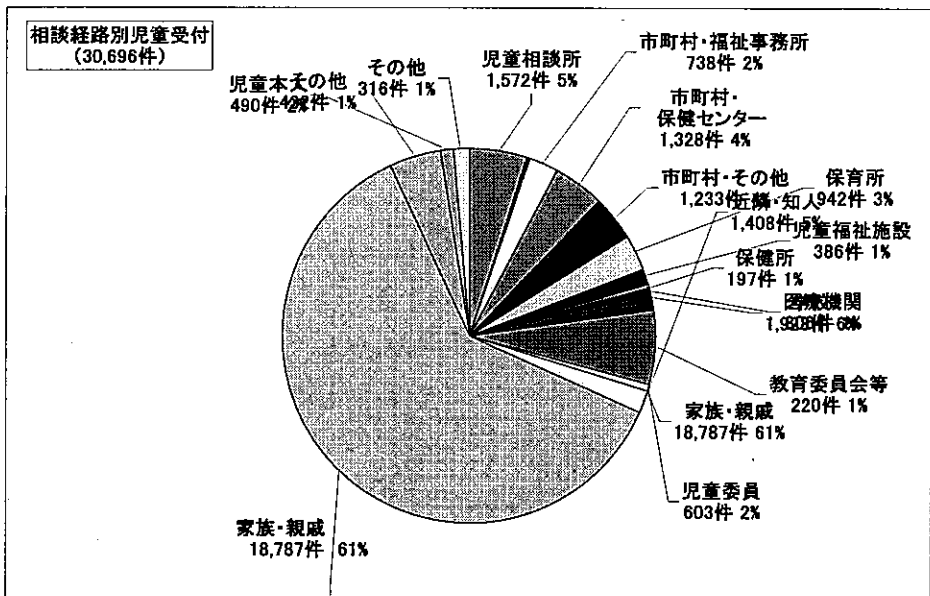

平成20年度 区市町村児童家庭相談統計

区 部 計	相談件数 (件)	児童人口 (人)	比児童人口数割合 (%)
区 部 計	20,137	1,122,369	1.8%
市 部 計	9,781	629,916	1.6%
町 村 部 計	778	13,163	5.9%
合 計	30,696	1,765,448	1.7%

(児童人口) 住民基本台帳による世帯と人口 [平成21年1月] 東京都総務局統計部

※1%未満の項目についてはグラフ掲載を一部省略。