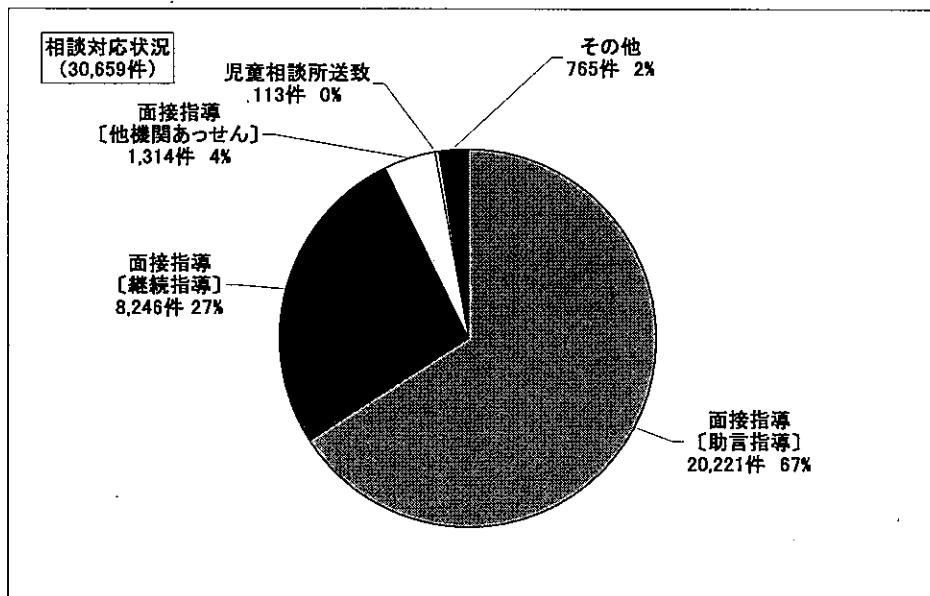

平成20年度 区市町村児童家庭相談統計

区 部 計	相談件数 (件)	児童人口 (人)	比児童人口数割合 (%)
区 部 計	20,137	1,122,369	1.8%
市 部 計	9,781	629,916	1.6%
町 村 部 計	778	13,163	5.9%
合 計	30,696	1,765,448	1.7%

(児童人口) 住民基本台帳による世帯と人口 [平成21年1月] 東京都総務局統計部

※1%未満の項目についてはグラフ掲載を一部省略。