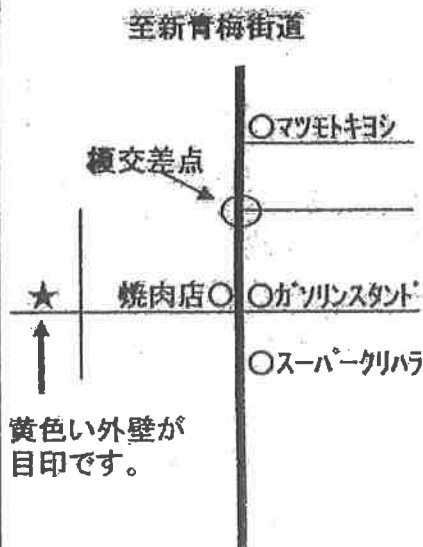

託児所・ベビールームわかば

リトミック・ピアノ わかばリズム学園

♪音楽(リトミック・ピアノ)教育を取り入れた家庭的な託児所です♪

1レッスン ¥1,000-
(ピアノ/リトミック)月¥4,000-
J.Z(2人) 6歳~4歳(5人)
di 1 (3人) 5歳~3歳(4人)

- ☆働くお父さん、お母さん、保育園の待機児童に！
- ☆幼稚園の入園前のならし保育として！
- ☆お母さんのリフレッシュに！

《一日の流れ》(例)

9:00	登園 自由遊び
9:45	朝の会 リトミック
10:30	おやつ
11:00	各自カリキュラム (外遊び 工作)
12:00	昼食
13:00	昼寝
15:00	起床
15:30	おやつ
16:00	自由遊び
17:00	お迎え

音符の読みかた
ピアノ楽し弾き

いつでも見られる託児所ですので、まずはお気軽に見学しに来て下さい。見学ご希望の方は下記の電話番号にご連絡下さい。

- ※幼稚園児の夏、冬、春休み等長期お休みの時のみの保育も承ります。
- ※24時間保育、土・日・休日保育も承ります。(別料金)

	月額	日額	時間(1h)
0~1歳児	38,000	1,900	800
2~3歳児	35,000	1,750	600
4~6歳児	25,000	1,250	500

入園料 15,000円
年会費 なし
冷暖房費 年2,000円程度
<月額> 1日 8h 週5日(月~金。土曜日に振替も可)
食事、おやつ2回分付 リトミック・ピアノ付

<日額> 1日 8h おやつ2回分付 リトミック付

※リトミックのみのクラス(週2日2h)のクラスもありますのでお問い合わせ下さい。

お問い合わせ お申し込みは

〒208-0022 武蔵村山市榎2-75-6

事業者連絡先等は一部伏せております

園長 栗澤 司子