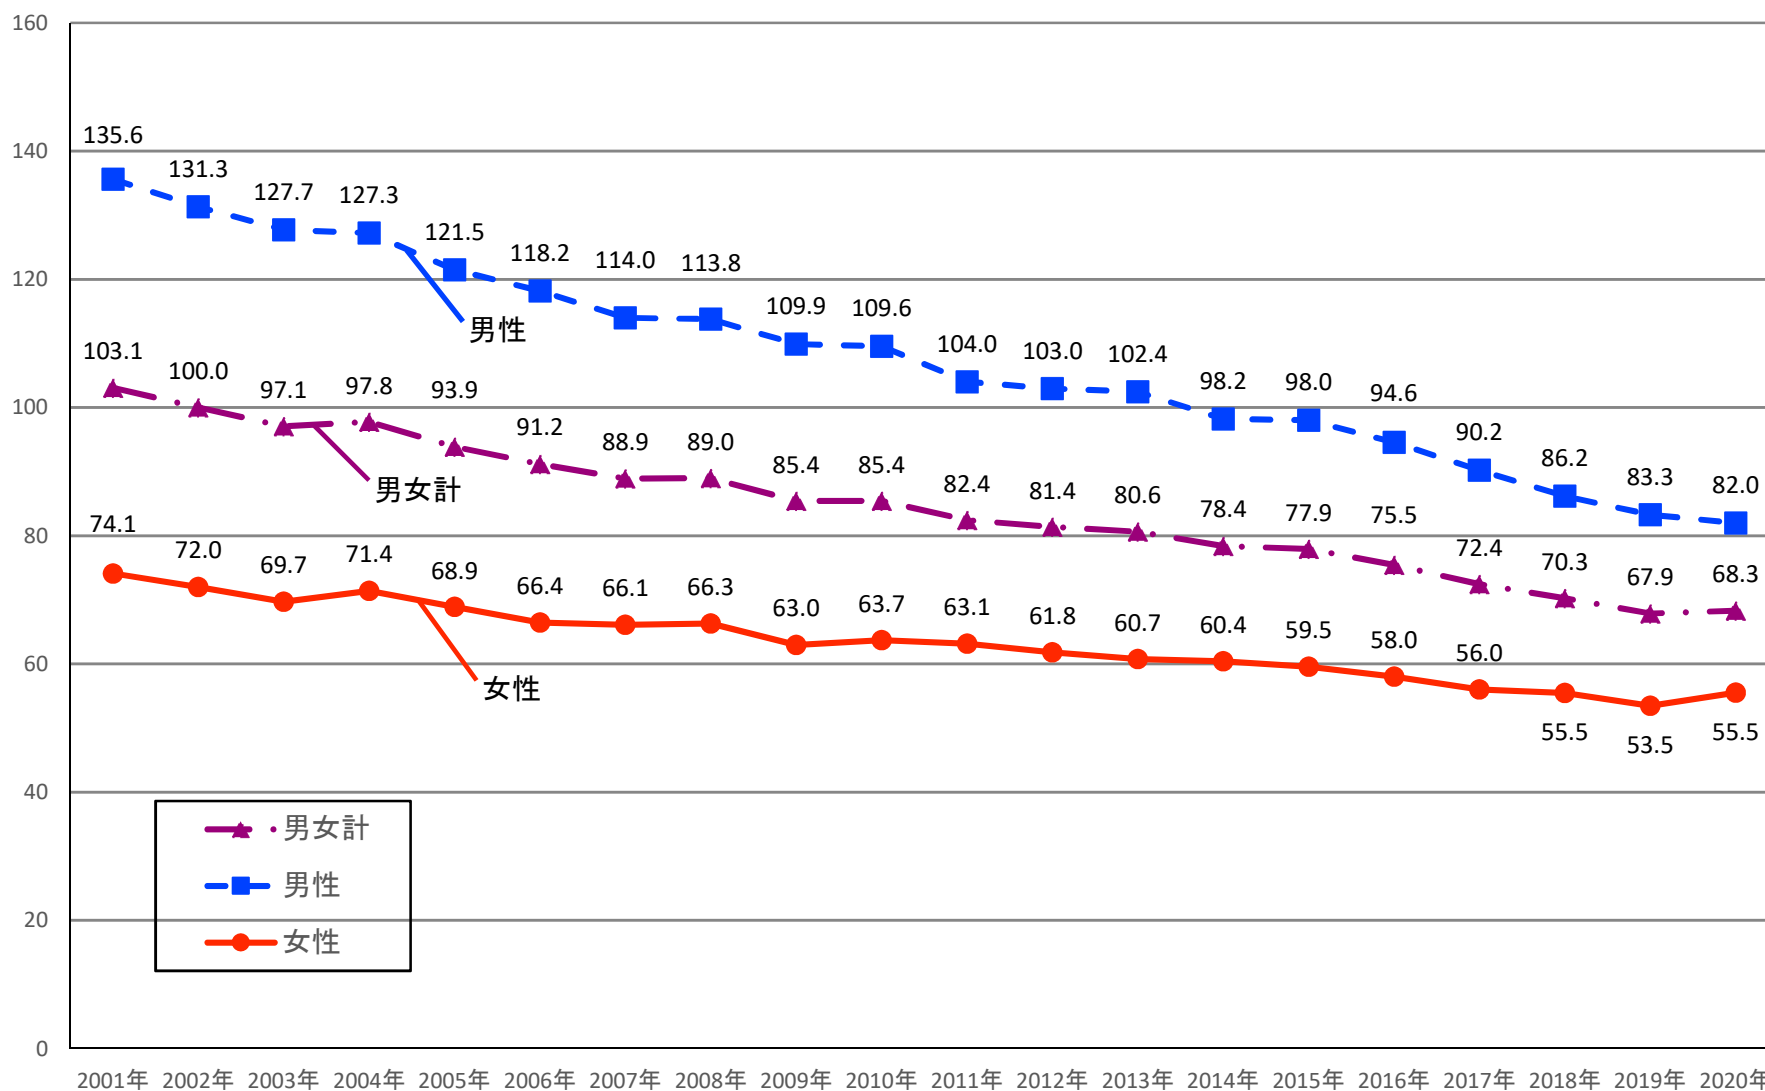

(人口10万対)

### 全がん 75歳未満年齢調整死亡率(東京都)

出典: 国立がん研究センターがん情報サービス「がん登録・統計」