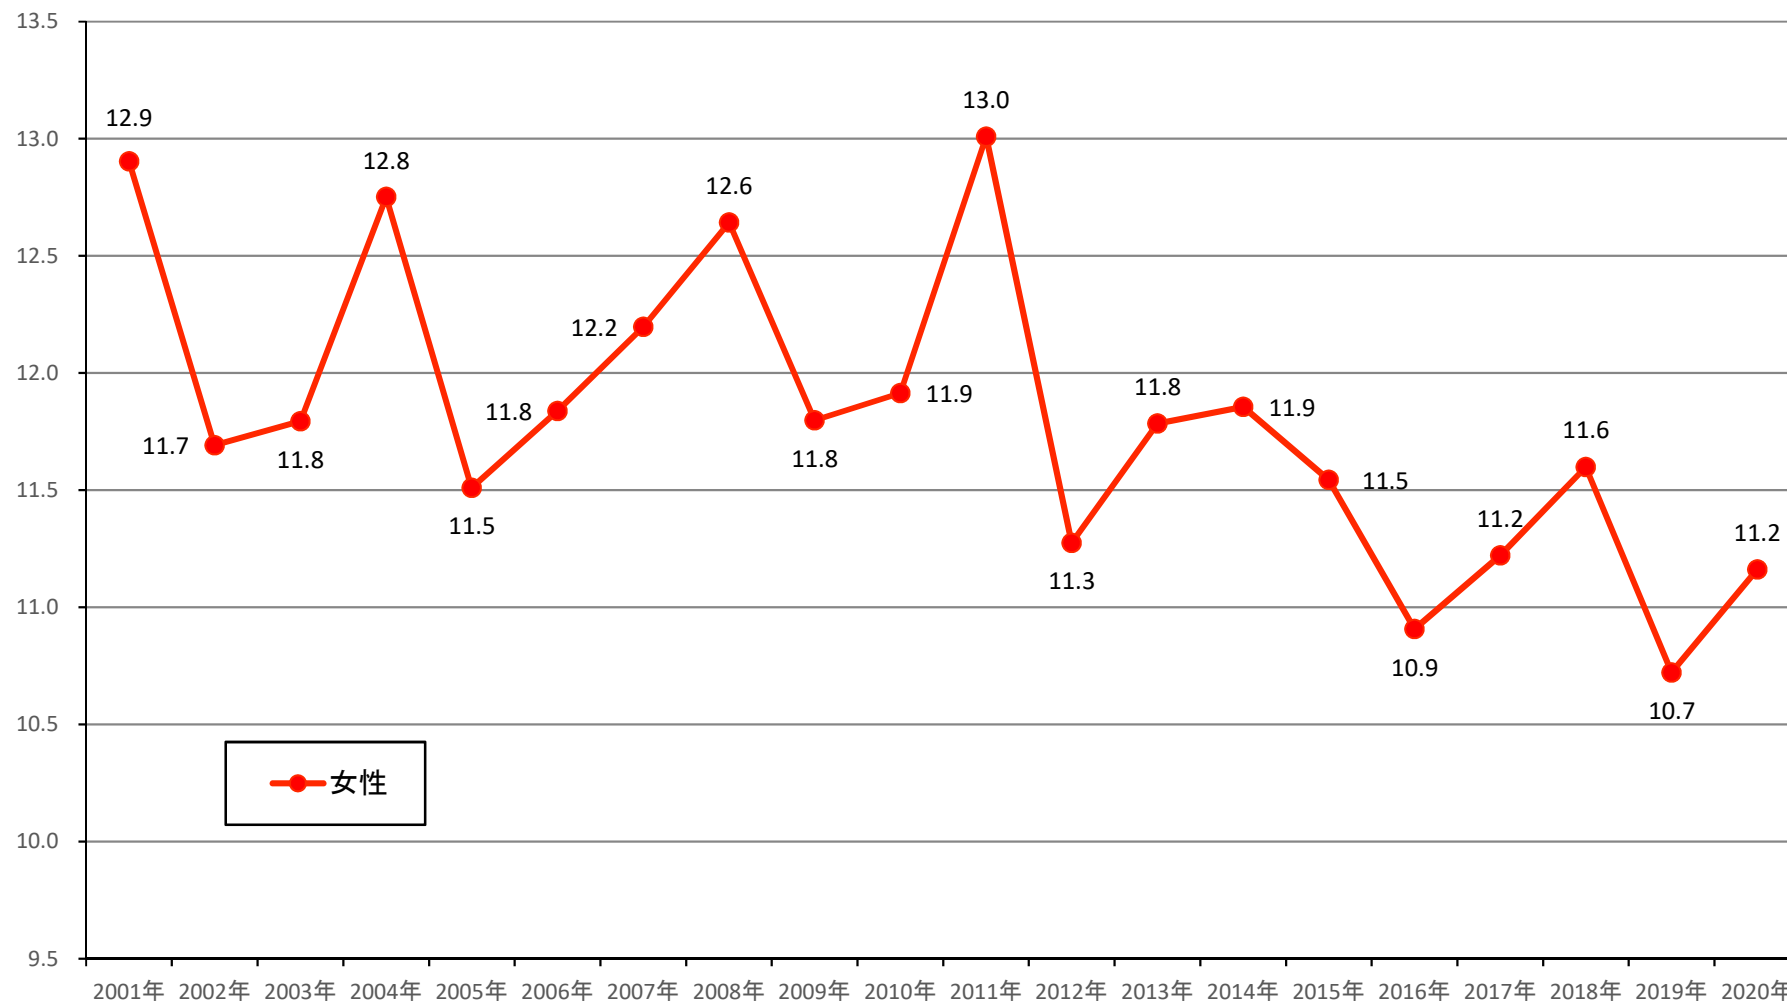

(人口10万対)

## 乳がん 75歳未満年齢調整死亡率(東京都)

出典:国立がん研究センターがん情報サービス「がん登録・統計」