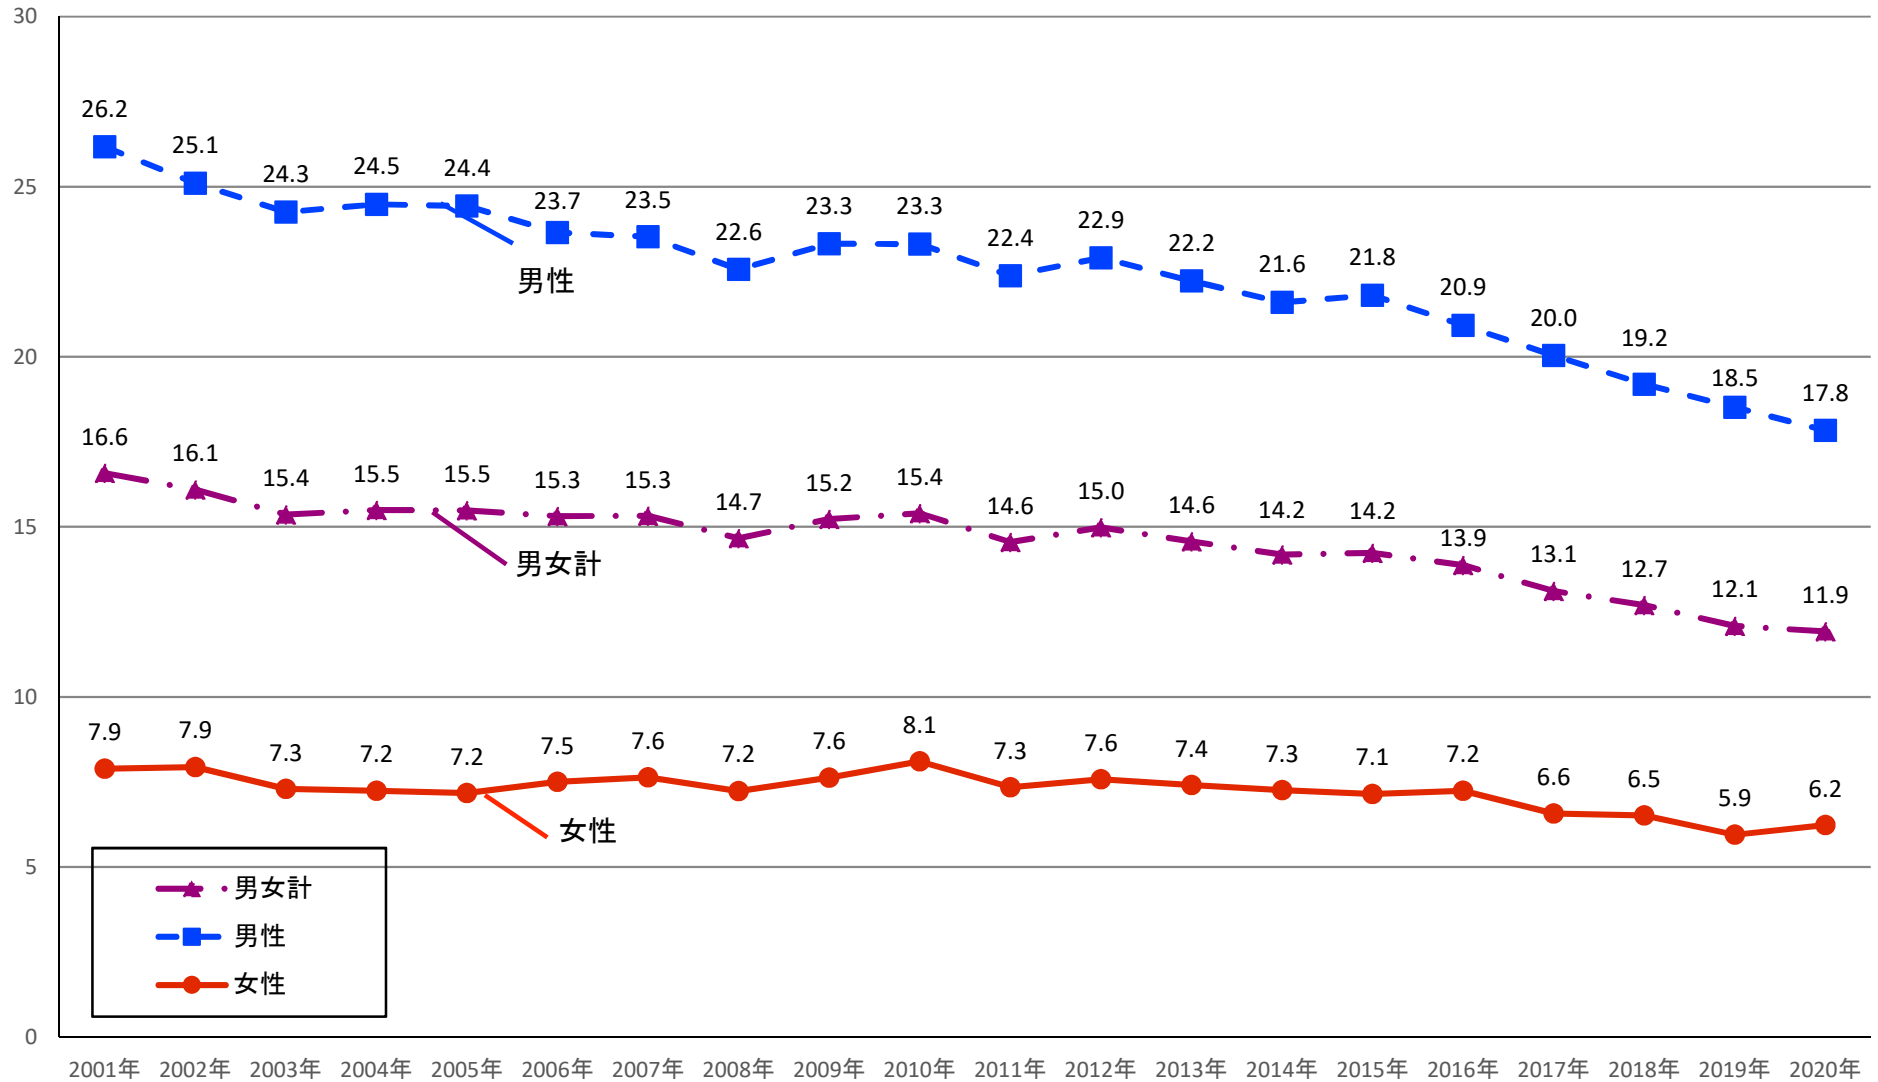

(人口10万対)

肺がん 75歳未満年齢調整死亡率(東京都)

出典: 国立がん研究センターがん情報サービス「がん登録・統計」