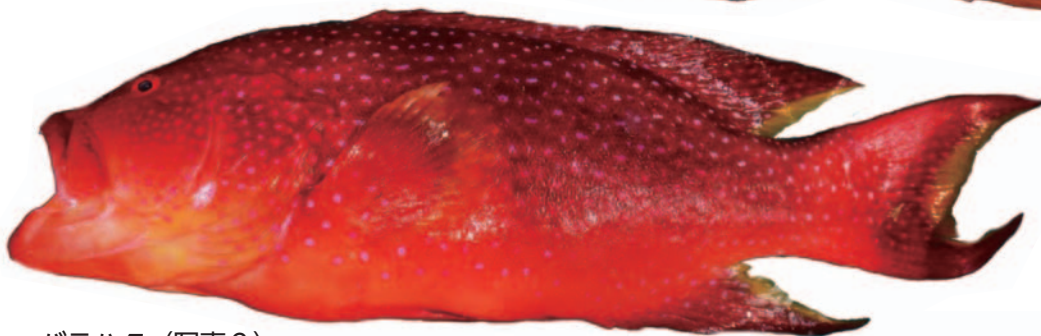

バラハタ オジロバラハタ

シガテラ毒 販売自粛

入荷事例

- バラハタが、スジアラ（宮崎）に混入して入荷したことがあります。
- バラハタが、ユカタハタ（愛媛）という名前で入荷したことがあります。

似ている
食用魚

スジアラ、タキベラ

見分け方の
ポイント

バラハタ【毒魚】・オジロバラハタ【毒魚】は、尾ビレが三日月型であるという点が、スジアラと異なります。また、体表の模様がタキベラと異なります。

バラハタ

国内の分布：相模湾～南日本（太平洋側）、沖縄、伊豆大島、八丈島、小笠原

淡色の小さな斑点が
多数ある

尾ビレは三日月型、後縁は黄色

✓ 個体によって
体の色はさまざま

バラハタ（写真1）

バラハタ（写真2）

バラハタ（写真3）

オジロバラハタ

国内の分布：南日本(太平洋側)、沖縄、小笠原

尾ビレは三日月型、後縁は白色
(白色部が少ない個体もある)

淡色の小さな斑点が
多数ある

オジロバラハタ (写真)

よく似た食用魚の例

スジアラ 

尾ビレは三日月型ではなく
黄色又は白色の縁取りもない

タキベラ 

背ビレ中央付け根に
黄色斑がある