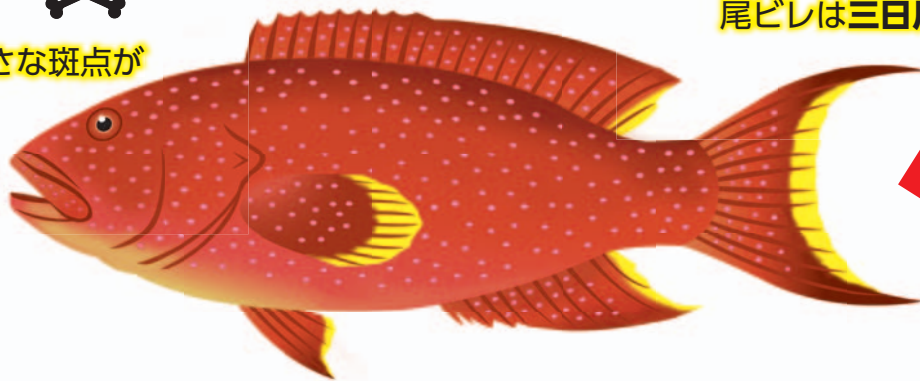

バラハタ オジロバラハタ

シガテラ毒 販売自粛

入荷事例

- バラハタが、スジアラ（宮崎）に混入して入荷したことがあります。
- バラハタが、ユカタハタ（愛媛）という名前で入荷したことがあります。

似ている
食用魚

スジアラ、タキベラ

見分け方の
ポイント

バラハタ【毒魚】・オジロバラハタ【毒魚】は、尾ビレが三日月型であるという点が、スジアラと異なります。また、体表の模様がタキベラと異なります。

バラハタ

国内の分布：相模湾～南日本（太平洋側）、沖縄、伊豆大島、八丈島、小笠原

淡色の小さな斑点が
多数ある

尾ビレは三日月型、後縁は黄色

✓ 個体によって
体の色はさまざま

バラハタ（写真1）

バラハタ（写真2）

バラハタ（写真3）

オジロバラハタ

国内の分布：南日本(太平洋側)、沖縄、小笠原

尾ビレは三日月型、後縁は白色
(白色部が少ない個体もある)

淡色の小さな斑点が
多数ある

オジロバラハタ (写真)

よく似た食用魚の例

スジアラ 

尾ビレは三日月型ではなく
黄色又は白色の縁取りもない

タキベラ 

背ビレ中央付け根に
黄色斑がある