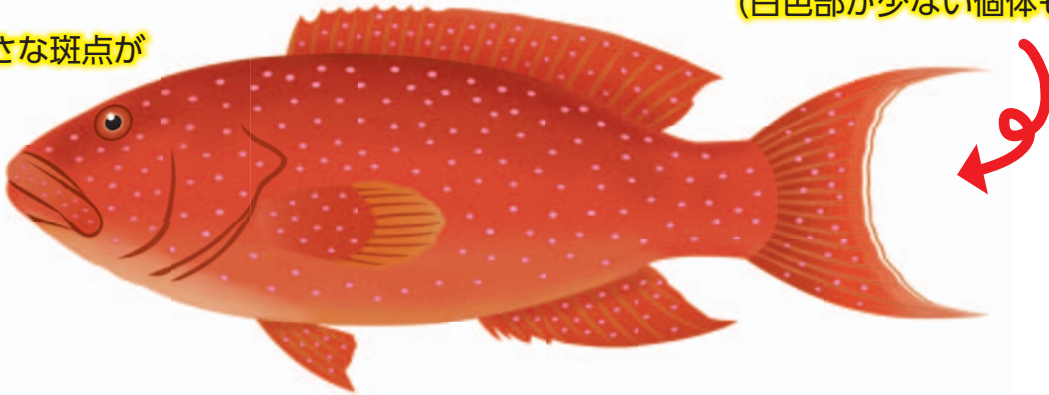

バラハタ オジロバラハタ

シガテラ毒 販売自粛

入荷事例

- バラハタが、スジアラ（宮崎）に混入して入荷したことがあります。
- バラハタが、ユカタハタ（愛媛）という名前で入荷したことがあります。

似ている
食用魚

スジアラ、タキベラ

見分け方の
ポイント

バラハタ【毒魚】・オジロバラハタ【毒魚】は、尾ビレが三日月型であるという点が、スジアラと異なります。また、体表の模様がタキベラと異なります。

バラハタ

国内の分布：相模湾～南日本（太平洋側）、沖縄、伊豆大島、八丈島、小笠原

淡色の小さな斑点が
多数ある

尾ビレは三日月型、後縁は黄色

✓ 個体によって
体の色はさまざま

バラハタ（写真1）

バラハタ（写真2）

バラハタ（写真3）

オジロバラハタ

国内の分布：南日本(太平洋側)、沖縄、小笠原

尾ビレは三日月型、後縁は白色
(白色部が少ない個体もある)

淡色の小さな斑点が
多数ある

オジロバラハタ (写真)

よく似た食用魚の例

スジアラ 

尾ビレは三日月型ではなく
黄色又は白色の縁取りもない

タキベラ 

背ビレ中央付け根に
黄色斑がある