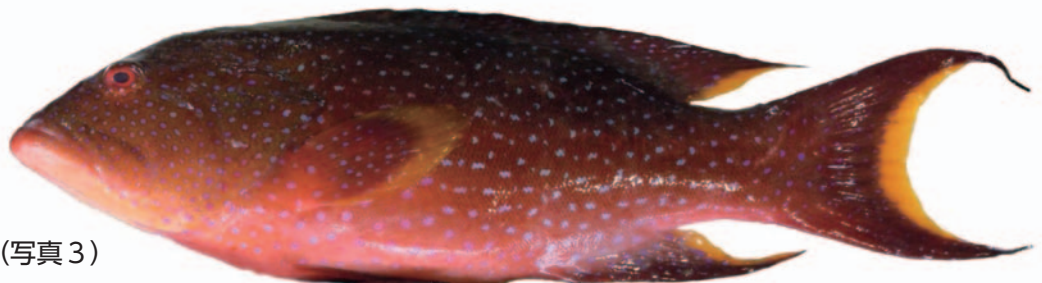

バラハタ オジロバラハタ

シガテラ毒 販売自粛

入荷事例

- バラハタが、スジアラ（宮崎）に混入して入荷したことがあります。
- バラハタが、ユカタハタ（愛媛）という名前で入荷したことがあります。

似ている
食用魚

スジアラ、タキベラ

見分け方の
ポイント

バラハタ【毒魚】・オジロバラハタ【毒魚】は、尾ビレが三日月型であるという点が、スジアラと異なります。また、体表の模様がタキベラと異なります。

バラハタ

国内の分布：相模湾～南日本（太平洋側）、沖縄、伊豆大島、八丈島、小笠原

淡色の小さな斑点が
多数ある

尾ビレは三日月型、後縁は黄色

✓ 個体によって
体の色はさまざま

バラハタ（写真1）

バラハタ（写真2）

バラハタ（写真3）

オジロバラハタ

国内の分布：南日本(太平洋側)、沖縄、小笠原

尾ビレは三日月型、後縁は白色
(白色部が少ない個体もある)

淡色の小さな斑点が
多数ある

オジロバラハタ (写真)

よく似た食用魚の例

スジアラ 

尾ビレは三日月型ではなく
黄色又は白色の縁取りもない

タキベラ 

背ビレ中央付け根に
黄色斑がある